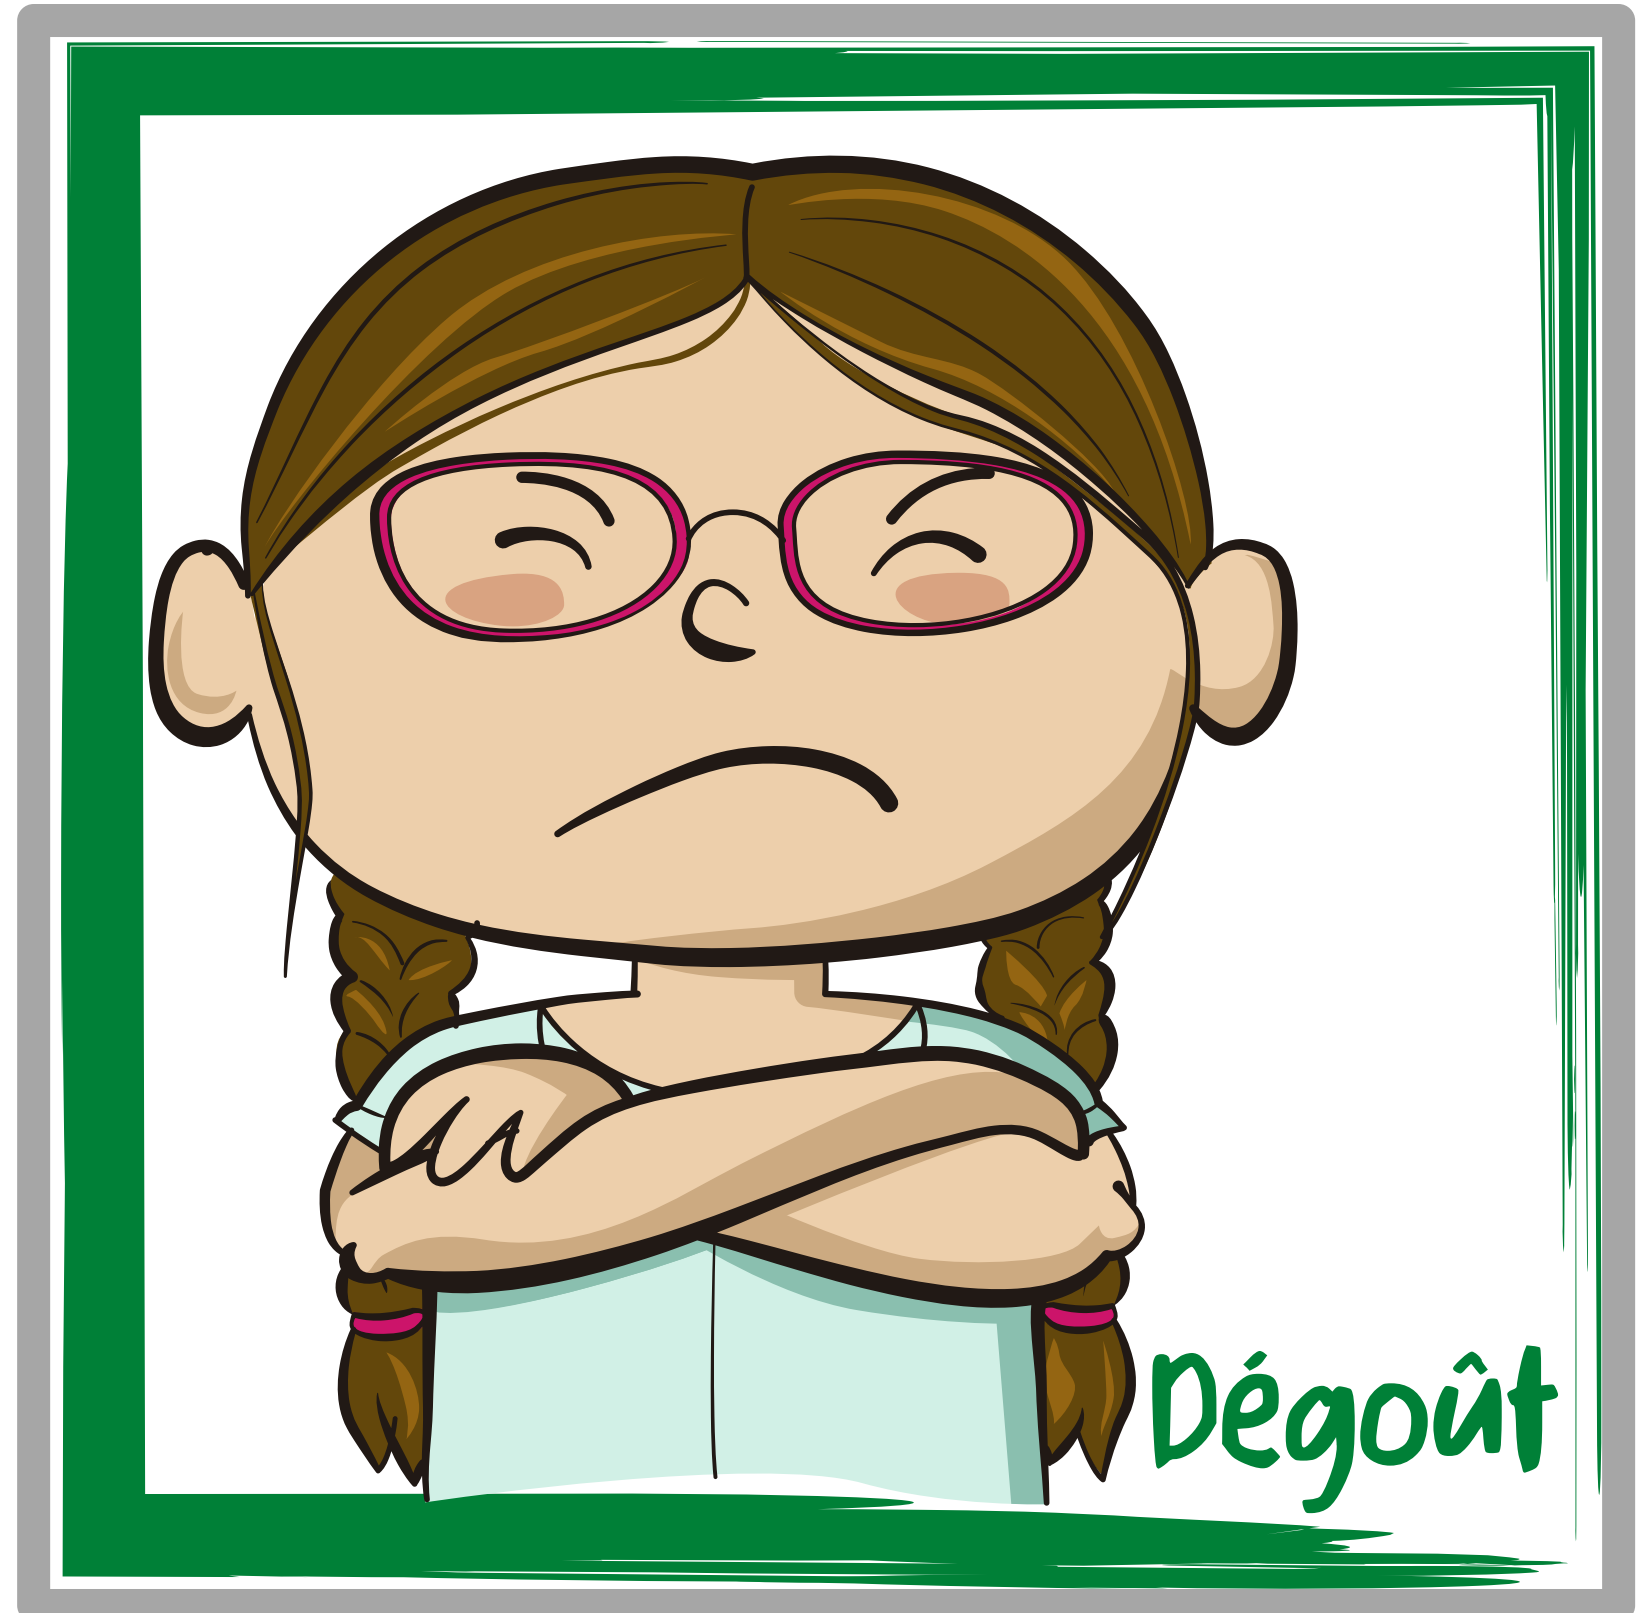

Mon dé des émotions

Images à insérer dans un dé à pochettes :
5 émotions tirées du film «Sens dessus dessous » + 1 «Choisis ton émotion».
++2 émotions ajoutées pour mieux personnaliser vos activités.

Colère

Choisis ton émotion

Timidité

Surprise