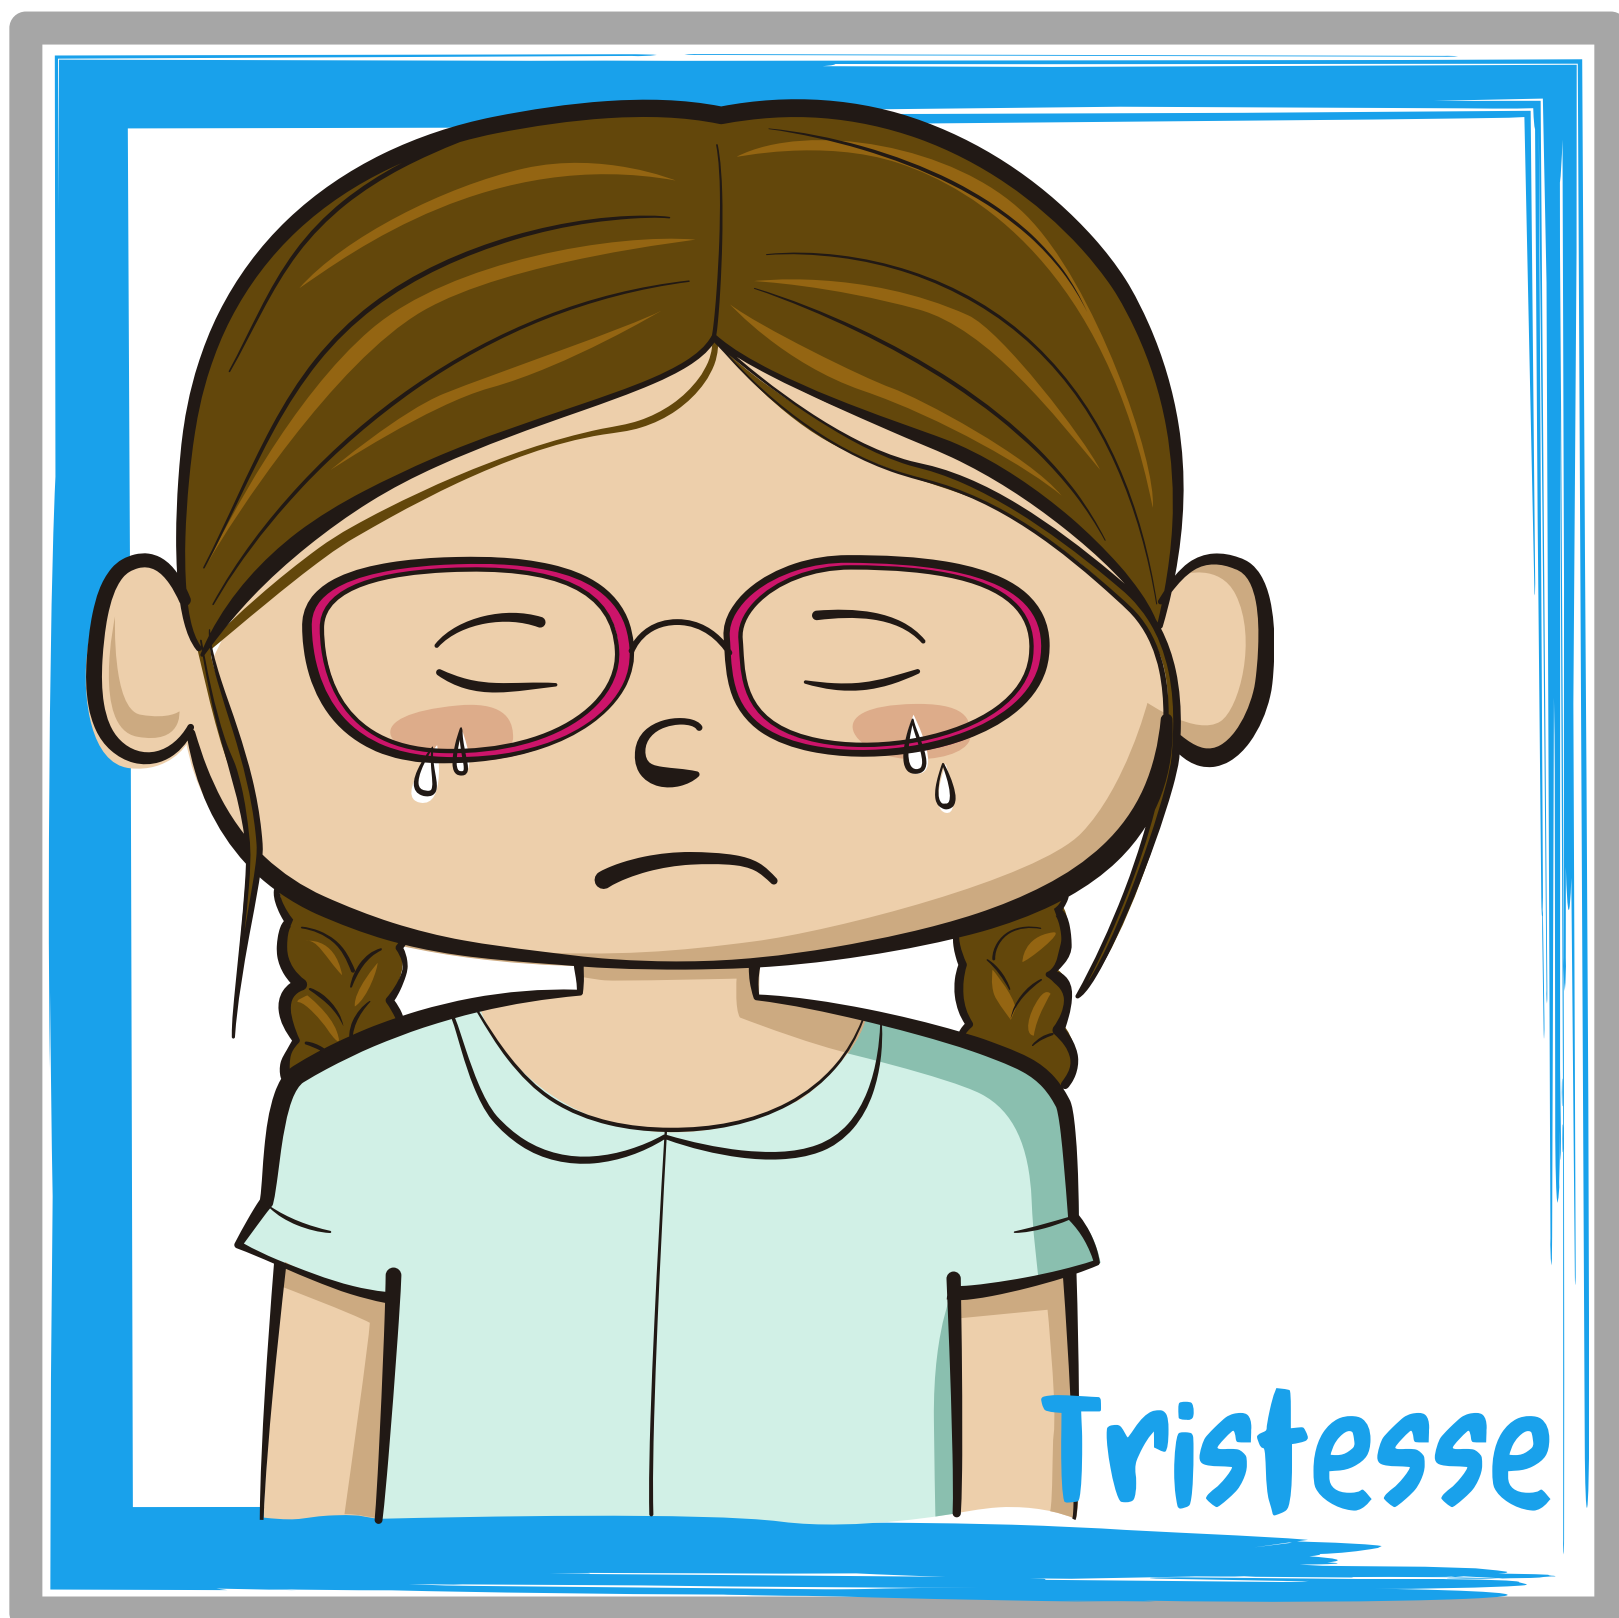

Mon dé des émotions

Images à insérer dans un dé à pochettes :
5 émotions tirées du film «Sens dessus dessous » + 1 «Choisis ton émotion».
++2 émotions ajoutées pour mieux personnaliser vos activités.

Colère