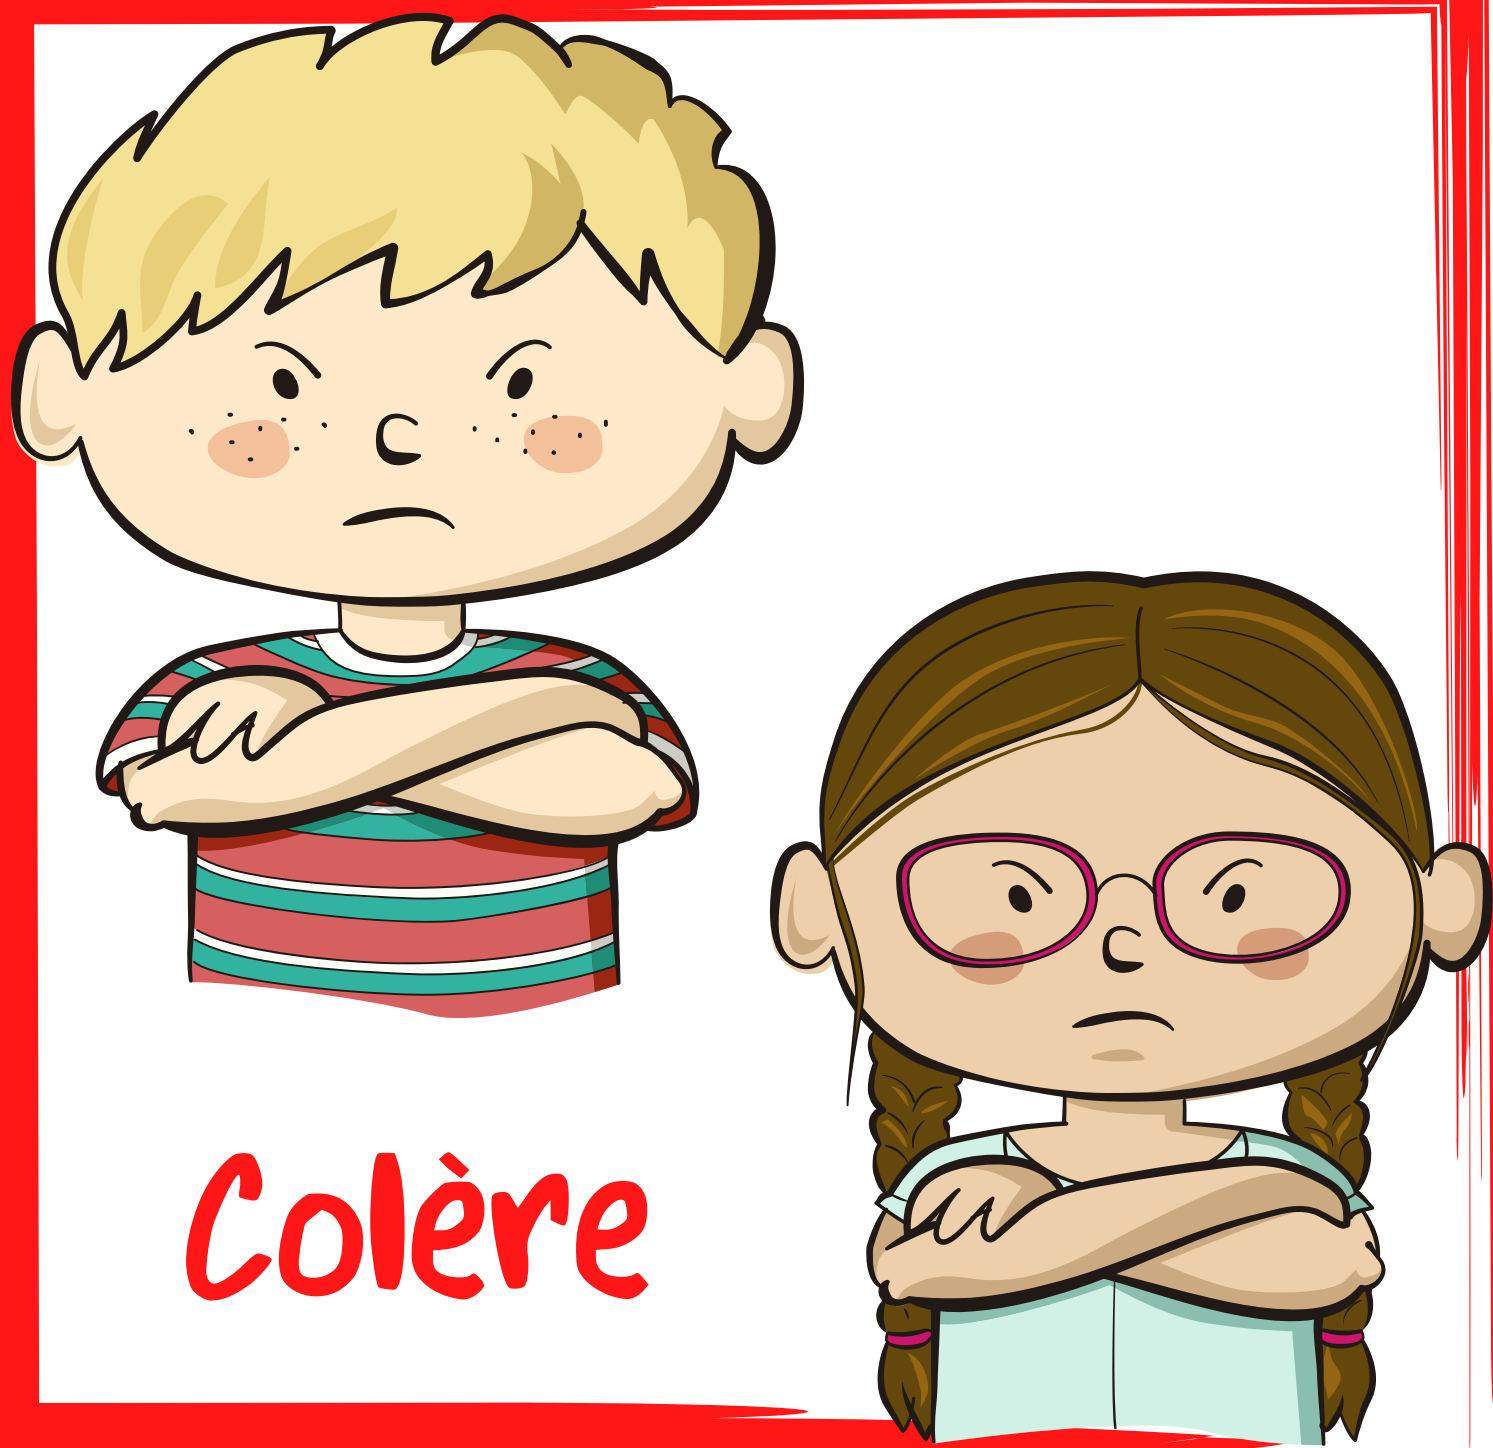

Mon dé des émotions

Images à insérer dans un dé à pochettes :
5 émotions tirées du film «Sens dessus dessous » + 1 «Choisis ton émotion».
++2 émotions ajoutées pour mieux personnaliser vos activités.

Colère