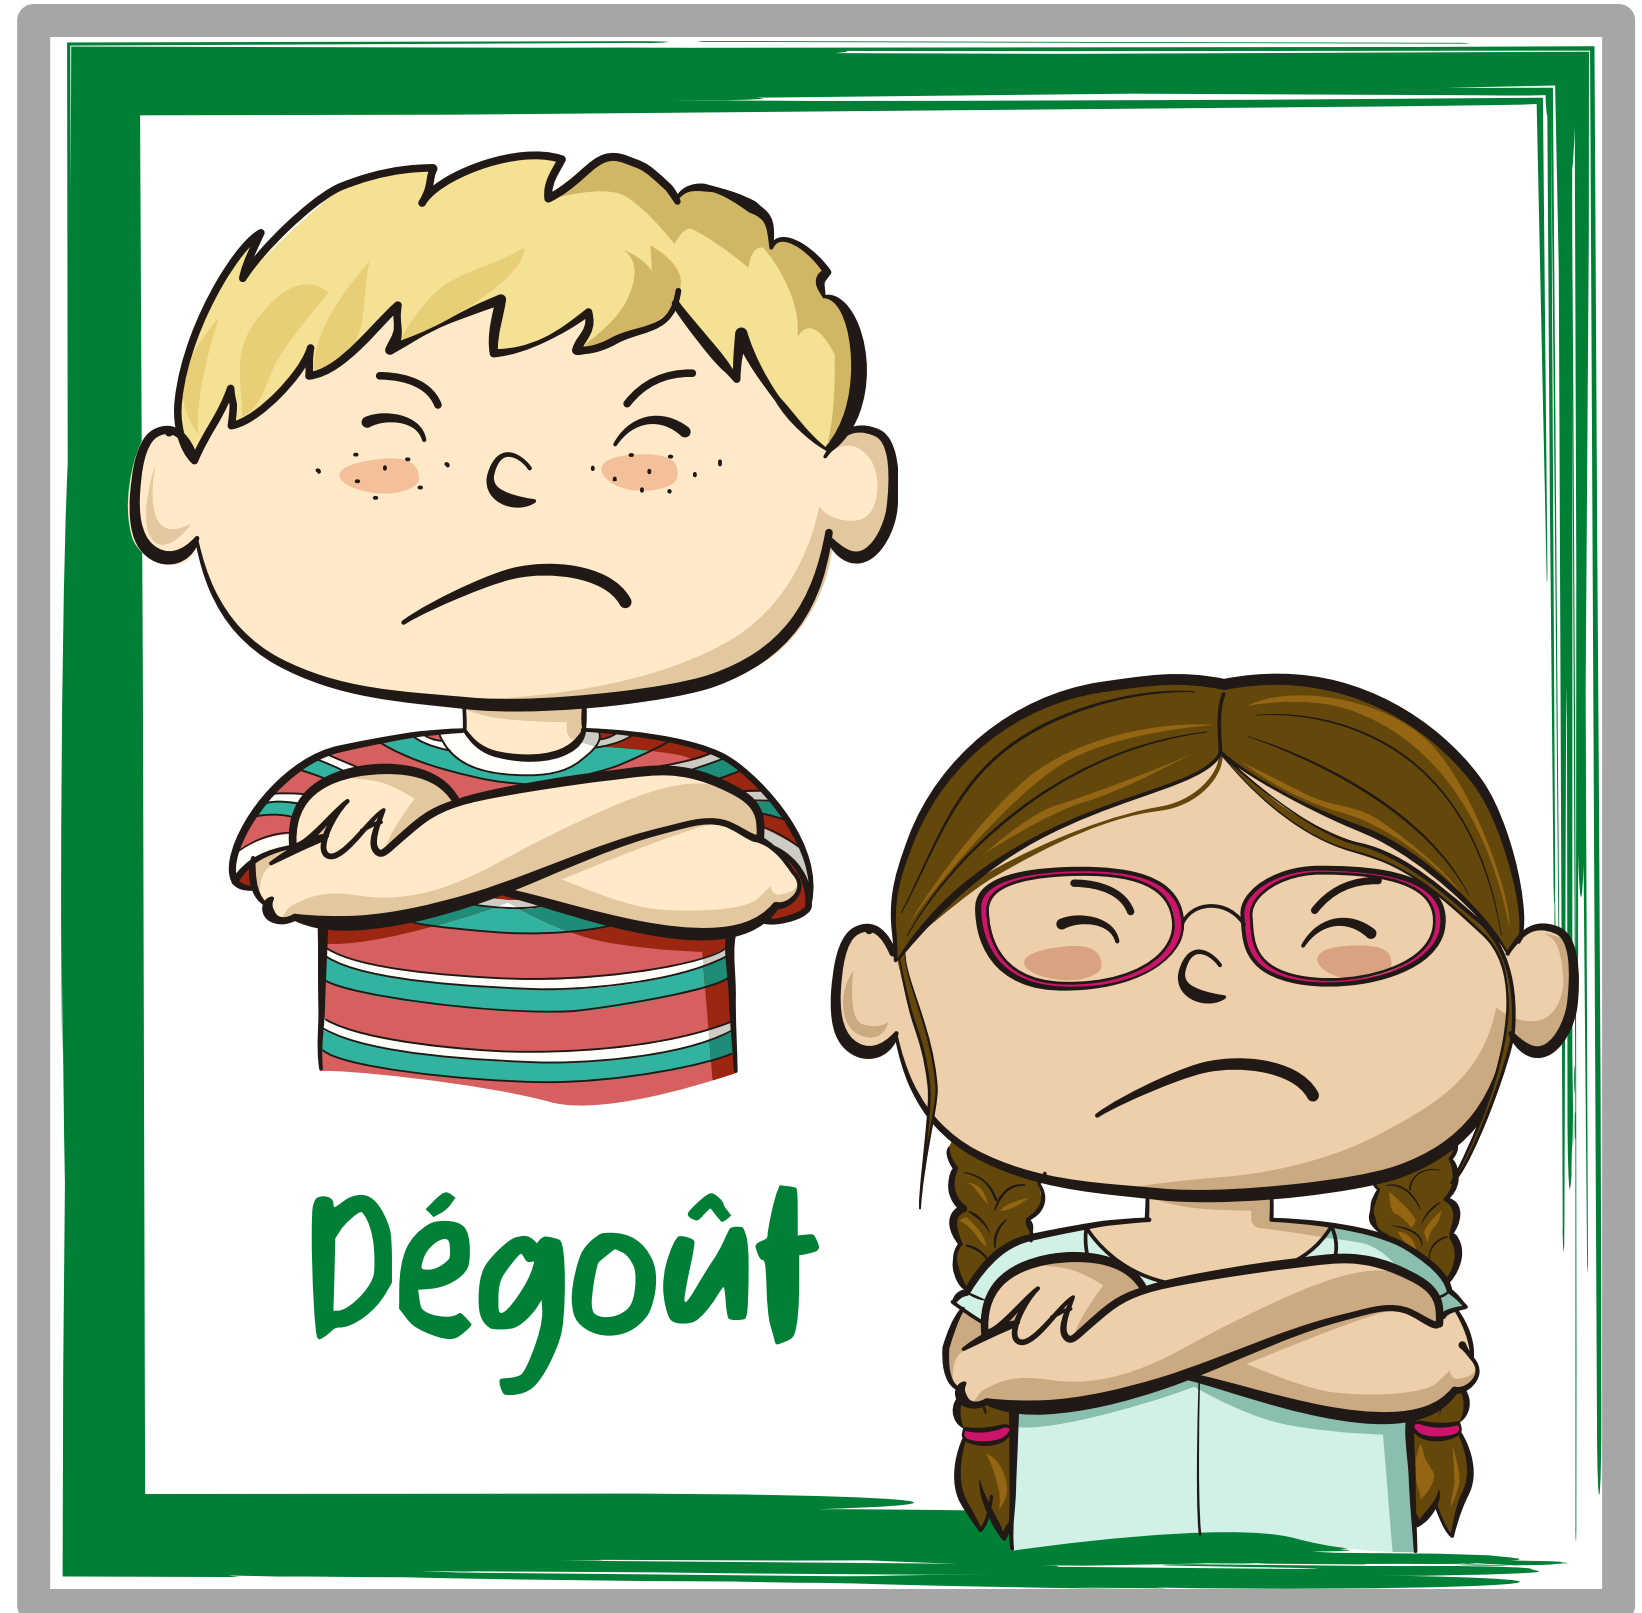

Mon dé des émotions

Images à insérer dans un dé à pochettes :
5 émotions tirées du film «Sens dessus dessous » + 1 «Choisis ton émotion».
++2 émotions ajoutées pour mieux personnaliser vos activités.

Colère

Choisis ton émotion

Timidité

Surprise